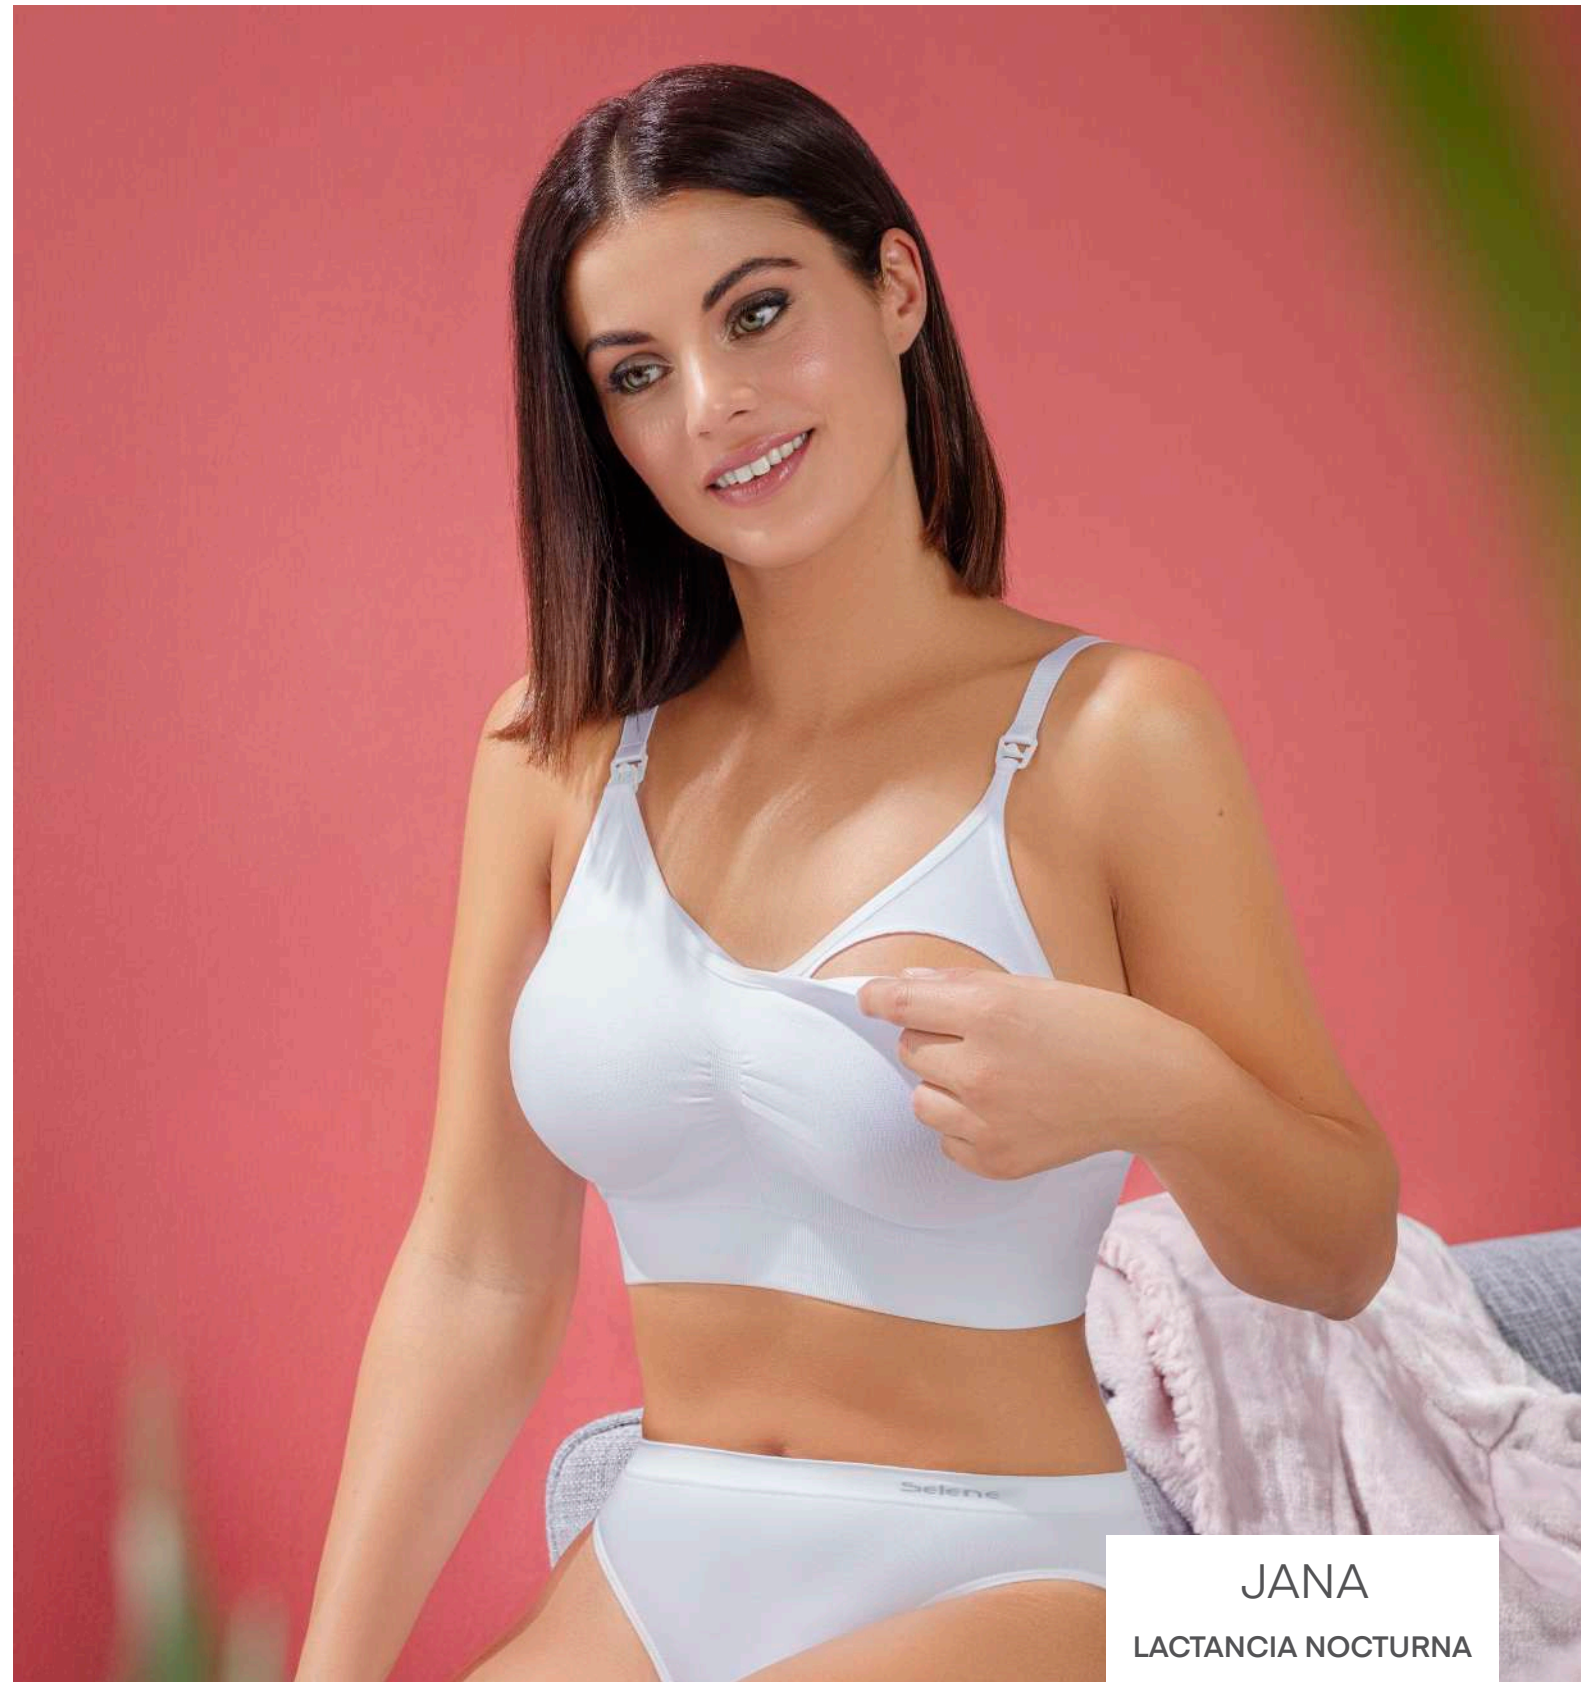

B: 75 - 105

ESPALDA OLÍMPICA

PATRICIA

C: 90 - 120

Maternales

NURSING BRA / MATERNITÉ /
ALLATTAMENTO / ДЛЯ КОРМЛЕНИЯ

JANA
LACTANCIA NOCTURNA

Maternales