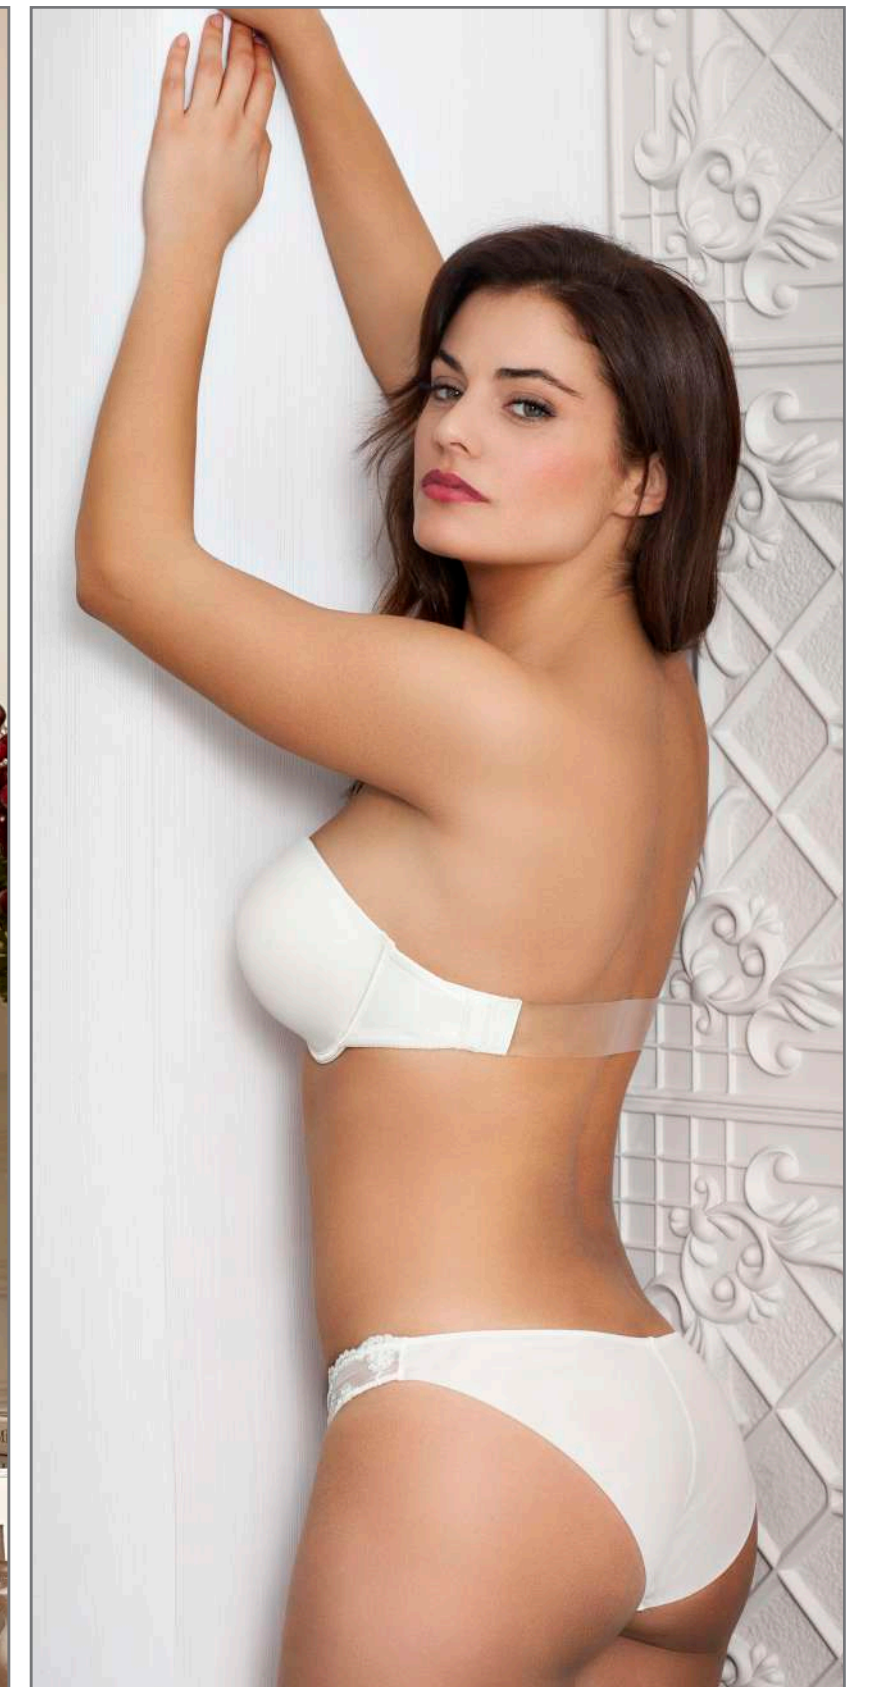

GALA

B: 80 - 100 ■■

CLAIRE

B: 85 - 105 ■■
C: 85 - 100 ■■

Set de novias

BRIDAL SETS / ENSEMBLES DE MARIÉE /
COMPLETI DA SPOSA/ ДЛЯ НЕБЕСТ

BODY GIORIA

B: 85 - 110 ■■
C: 85 - 110 ■■