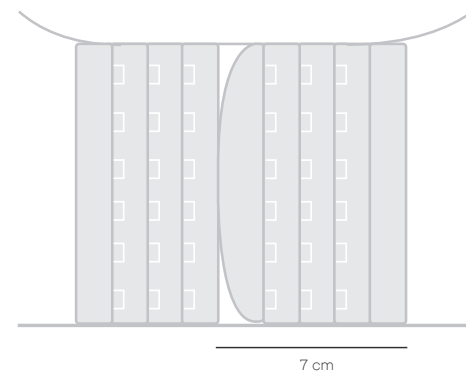

EXTENSOR ELENA
ELENA EXTENDER /
PROLONGATEUR ELENA /
ESTENSORE MOD. ELENA /
РАСШИРИТЕЛЬ ДЛЯ МОДЕЛИ БЮСТГАЛЬТЕРА ЕЛЕНА