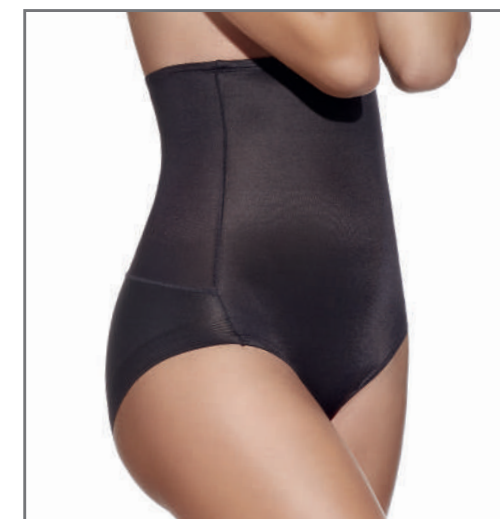

TANGA LAIA 3126
CORTE LÁSER

Línea Control

BODY SHAPER / SHAPEWEAR /
GUAINETTE / УТЯГИВАЮЩИЕ ТРУСЫ

MEDIUM CONTROL

901 CONTROL
S - M - L - XL - XXL

902 CONTROL
S - M - L - XL - XXL

903 CONTROL
S - M - L - XL - XXL