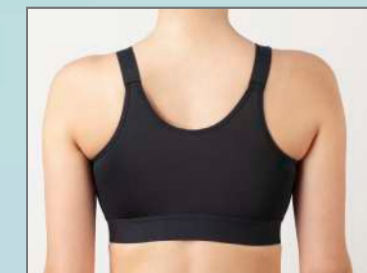

POST SURGICAL / POST-CHIRURGICAL /
POST CHIRURGICO / ПОСЛЕОПЕРАЦИОННЫЙ

8002

B: 90 - 115 ■
C: 85 - 110 ■

COPA ABATIBLE, APERTURA DELANTERA Y ESPALDA OLÍMPICA

LUISA

M - L - XL - XXL ■ ■ ■ ■

APERTURA DELANTERA, TIRANTES SIN COSTURAS,
AMPLIA ESPALDA Y RELLENO EXTRAÍBLE