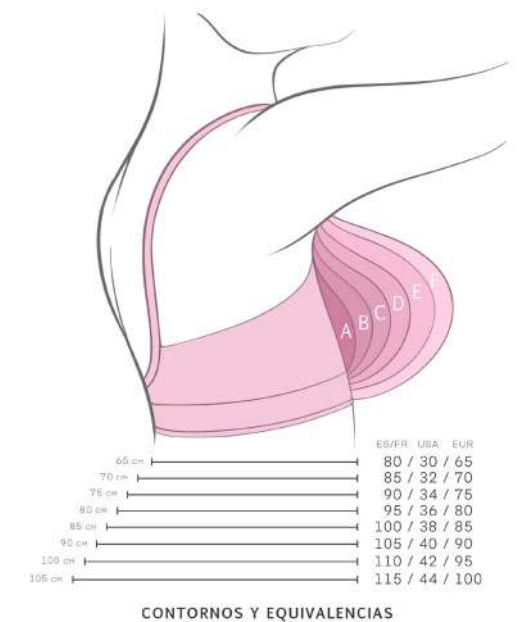

Tallas

SIZES GUIDE / TAILLES / TAGLIE / РУКОВОДСТВО ПО РАЗМЕРАМ

COMPRUEBA TU TALLA

CHECK YOUR SIZE / VÉRIFIEZ VOTRE TAILLE / TROVA LA TUA TAGLIA / НАЙДИ СВОЙ РАЗМЕР

	A											
cm	80	83	85	90	93	95	100	105	110	115	120	125
65	80B	80C	80D									
67	80A	80B	80C									
70		85A	85B	85D	85F							
72			85A	85C	85E	85F						
73				90C	90D	90E						
75				90B	90C	90D						
77				90A	90B	90C	90F					
79					95A	95B	95E					
81						95A	95D	95F				
82						95A	95C	95F				
83							100C	100E				
85							100B	100D				
87							100A	100C	100F			
88								105C	105E			
90								105B	105D			
92								105A	105C	105F		
93									110C	110E		
95									110B	110D		
97									110A	110C	110F	
98										115C	115E	
99										115B	115E	
100										115B	115D	
102										115A	115C	
103											120C	
105											120B	120D
106											120A	120D
107												120C

B

CORRESPONDENCIA DE TALLAS

SIZE CHARTS / CORRESPONDANCE DES TAILLES / CORRISPONDENZA TAGLIE / ТАБЛИЦА РАЗМЕРОВ

SUJETADORES

BRAS / SOUTIENS-GORGES / REGGISENI / БЮСТГАЛТЕРЫ

ESP / FR	75	80	85	90	95	100	105	110	115	120
EUR	60	65	70	75	80	85	90	95	100	105
USA	28	30	32	34	36	38	40	42	44	46
ITALY	0	1	2	3	4	5	6	7	8	9